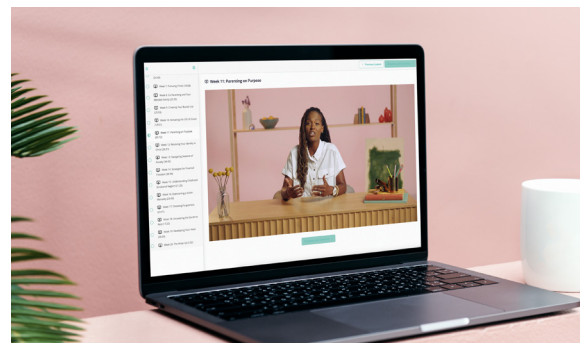

## EMBRACE LIFE **VIDEO CURRICULUM**

DVD Set - \$55

OR

Online Video Curriculum - \$55